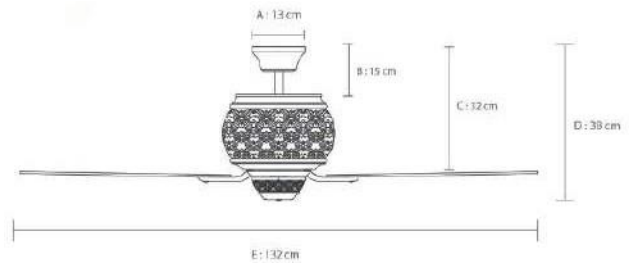

ALVIN

Alvin #7477
(Galvanized Silver)

Body : Steel Plate / Polyester
Blades : 52" Plywood Blades
Motor : AC Motor
Control : Wall Control (Optional Remote Control)

DORIS

Doris #7437
(Gilded Bronze)

Body : Steel Plate / Polyester
Blades : 52" Plywood Blades
Motor : AC Motor
Control : Wall Control (Optional Remote Control)

Optional AC control

Carton Package							
Model	L (cm)	W (cm)	H (cm)	Cu Ft.	Cu M.	Nt Wt (kg)	Gs Wt (kg)
Alvin	110	24	31	2.89	0.08	14.80	16.60
Doris	52	42	32	2.47	0.07	10.50	11.60