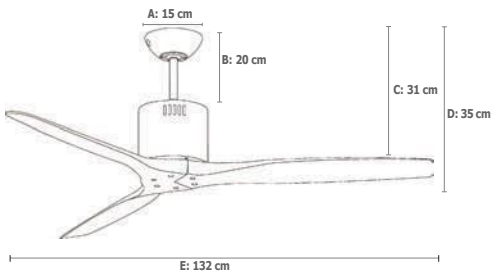

DR-Down Rod

HR-Flush Mount

8688

Body : Steel Plate
Blades : 52" Solid Wood Blades
Motor : AC Motor
Control : Wall Control (Optional Remote Control)

9951

Body : Steel Plate
Blades : 52" Solid Wood Blades
Motor : DC Motor
Control : DC-1 Remote Control Only