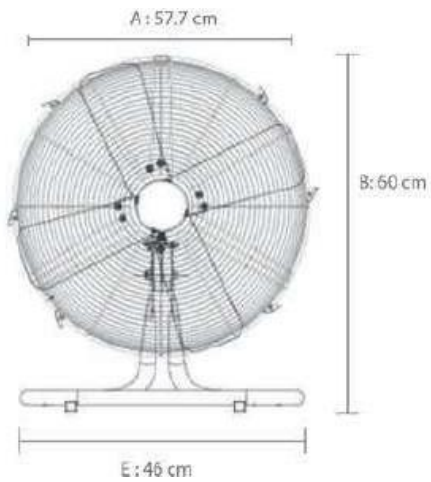

Aircrafts Floor 18" #2985

Body : Steel
Blades : 18" Steel Blades
Motor : AC Motor
Speeds : 3 Speed

Carton Package						
L (cm)	W (cm)	H (cm)	Cu Ft.	Cu M.	Nt Wt (kg)	Gs Wt (kg)
33	55	63	3.47	0.10	7	8.3