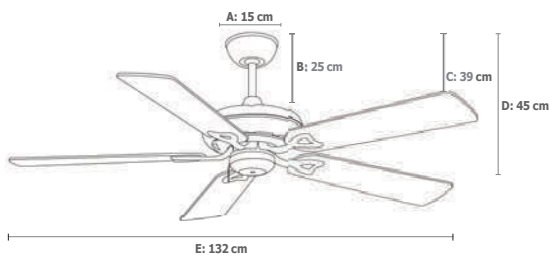

Cassandra NL # 4569

Body : Steel Plate
Blades : 52" Plywood Blades
Motor : AC Motor
Control : Pull Chain (Optional Wall/Remote Control)

Cassandra 3L # 6056

Body : Steel Plate
Blades : 52" Plywood Blades
Motor : AC Motor
Light Kit : E-27 x 3 (not included)
Control : Pull Chain (Optional Wall/Remote Control)

Carton Package							
Model	L (cm)	W (cm)	H (cm)	Cu Ft.	Cu M.	Nt Wt (kg)	Gs Wt (kg)
Cassandra NL	51.6	34.5	32	2.01	0.06	8.20	9.00
Cassandra 3L	59	35	30	2.19	0.06	9.00	10.00

Optional AC control