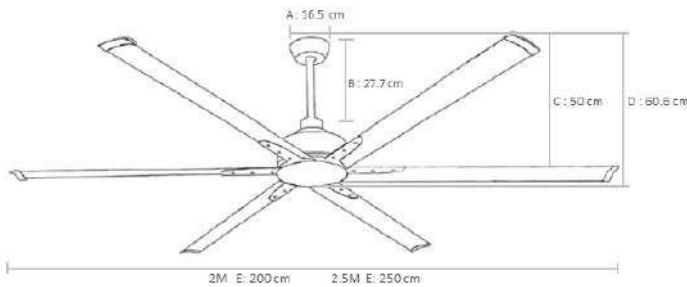

Carton Package						
L (cm)	W (cm)	H (cm)	Cu Ft.	Cu M.	Nt Wt (kg)	Gs Wt (kg)
64.5	23.5	26	1.39	0.04	4.53	5.36

Remote Control

RC-DC

Optional Control

Wall Control DC

DC 380

MEGA 2.5M MEGA 2M

Carton Package								
	Box	L (cm)	W (cm)	H (cm)	Cu Ft.	Cu M.	Nt Wt (kg)	Gs Wt (kg)
2.5M	Motor	49.1	30.3	31.2	1.64	0.05	13.60	16.70
	Blade	118.1	11.5	11.5	0.55	0.02		
2M	Motor	49.1	30.3	31.2	1.64	0.05	12.50	15.00
	Blade	92.7	11.5	11.5	0.43	0.01		