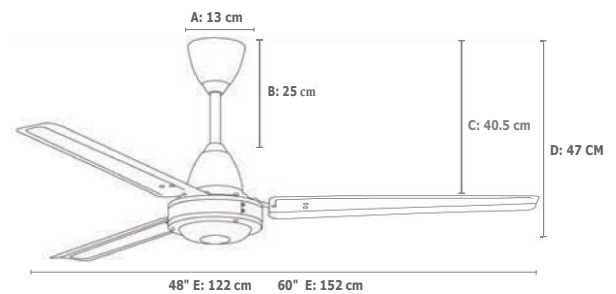

Body : ABS Body Finish
 Blades : 56" ABS Blades
 Motor : AC Motor
 Control : Wall Control (Optional Remote Control)

Carton Package						
L (cm)	W (cm)	H (cm)	Cu Ft.	Cu M.	Nt Wt (kg)	Gs Wt (kg)
62	30.5	23	1.54	0.04	6.80	7.00

Body : Steel Plate
Blades : 48" Steel Blades
Motor : AC Motor
Control : Wall Control (Optional Remote Control)

Carton Package							
	L (cm)	W (cm)	H (cm)	Cu Ft.	Cu M.	Nt Wt (kg)	Gs Wt (kg)
48"	64	28.5	22.5	1.44	0.05	5.10	6.10
60"	64	28.5	22.5	1.44	0.05	5.40	6.40