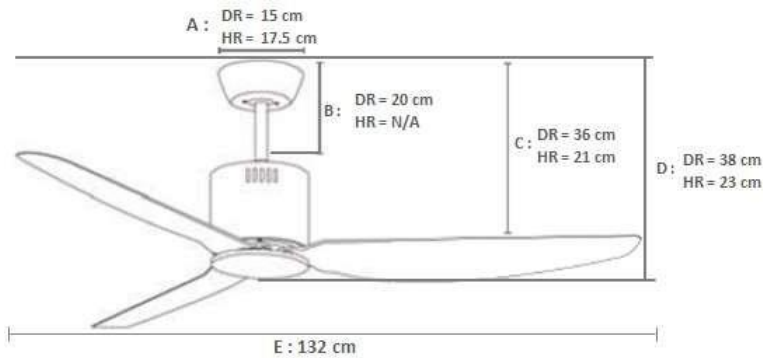

Optional AC control

Carton Package							
Model	L (cm)	W (cm)	H (cm)	Cu Ft.	Cu M.	Nt Wt (kg)	Gs Wt (kg)
Alvin	110	24	31	2.89	0.08	14.80	16.60
Doris	52	42	32	2.47	0.07	10.50	11.60

Seabird AC #4537

Body : Steel Plate
Blades : 52" ABS Blades
Motor : AC Motor
Control : Wall Control (Optional Remote Control)

Seabird DC #6174

Body : Steel Plate
Blades : 52" ABS Blades
Motor : DC Motor
Control : DC-1 Remote Control Only

Optional AC control

Remote Control DC-1

	Carton Package						
	L (cm)	W (cm)	H (cm)	Cu Ft.	Cu M.	Nt Wt (kg)	Gs Wt (kg)
Seabird DR	67	23	27	1.47	0.04	5.55	6.35
Seabird HR	67	23	27	1.47	0.04	5.88	6.88