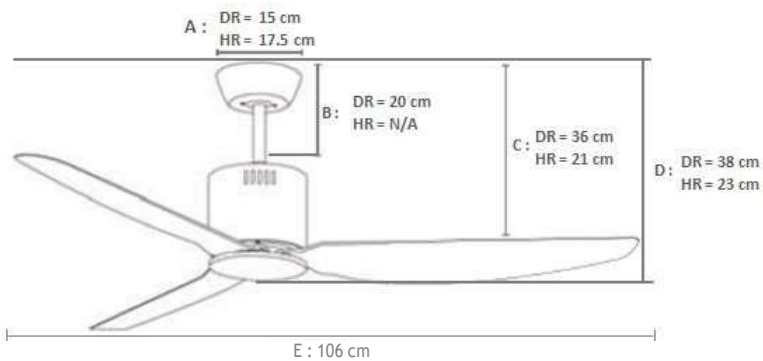

Carton Package						
	L (cm)	W (cm)	H (cm)	Cu Ft.	Cu M.	Nt Wt (kg)	Gs Wt (kg)
Seabird DR	67	23	27	1.47	0.04	5.55	6.35
Seabird HR	67	23	27	1.47	0.04	5.88	6.88