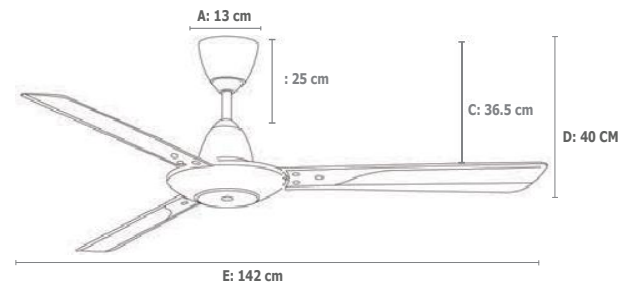

La New 56" ABS #2730

Body : ABS Body Finish
Blades : 56" ABS Blades
Motor : AC Motor
Control : Wall Control (Optional Remote Control)

Carton Package						
L (cm)	W (cm)	H (cm)	Cu Ft.	Cu M.	Nt Wt (kg)	Gs Wt (kg)
62	30.5	23	1.54	0.04	6.80	7.00