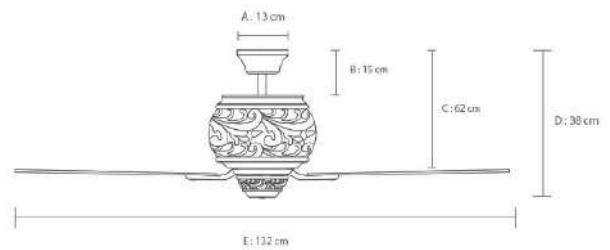

Optional AC control

Carton Package							
Model	L (cm)	W (cm)	H (cm)	Cu Ft.	Cu M.	Nt Wt (kg)	Gs Wt (kg)
Alvin	110	24	31	2.89	0.08	14.80	16.60
Doris	52	42	32	2.47	0.07	10.50	11.60

Seabird AC #4537

Body : Steel Plate
Blades : 52" ABS Blades
Motor : AC Motor
Control : Wall Control (Optional Remote Control)