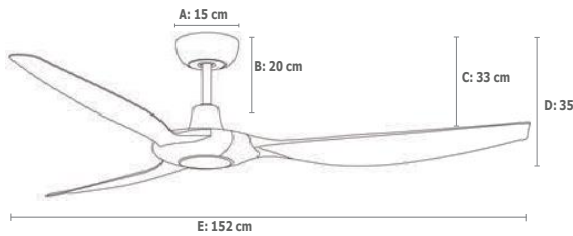

Carton Package						
L (cm)	W (cm)	H (cm)	Cu Ft.	Cu M.	Nt Wt (kg)	Gs Wt (kg)
70.5	31	27	2.08	0.06	6.80	7.80

Thin #10058

Body : Aluminum Alloy
Blades : 60" Poly-Resin Blades
Motor : DC Motor
Control : DC-3 Remote Control Only

Remote Control