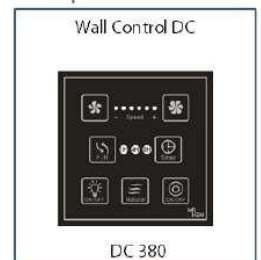

Carton Package						
L (cm)	W (cm)	H (cm)	Cu Ft.	Cu M.	Nt Wt (kg)	Gs Wt (kg)
64.5	23.5	26	1.39	0.04	4.53	5.36

Remote Control

RC-DC

Optional Control

Wall Control DC

DC 380

MEGA 2.5M MEGA 2M

Carton Package								
	Box	L (cm)	W (cm)	H (cm)	Cu Ft.	Cu M.	Nt Wt (kg)	Gs Wt (kg)
2.5M	Motor	49.1	30.3	31.2	1.64	0.05	13.60	16.70
	Blade	118.1	11.5	11.5	0.55	0.02		
2M	Motor	49.1	30.3	31.2	1.64	0.05	12.50	15.00
	Blade	92.7	11.5	11.5	0.43	0.01		