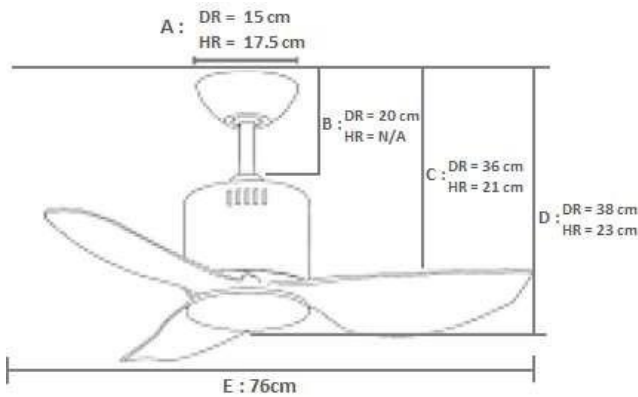

Optional AC control

Remote Control DC-1

	Carton Package						
	L (cm)	W (cm)	H (cm)	Cu Ft.	Cu M.	Nt Wt (kg)	Gs Wt (kg)
Seabird DR	67	23	27	1.47	0.04	5.55	6.35
Seabird HR	67	23	27	1.47	0.04	5.88	6.88

30" HR-NL

30" DR-NL

Seabird 30" AC #3435

Body : Steel Plate
Blades : 30" ABS Blades
Motor : AC Motor
Control : Wall Control (Optional Remote Control)

Seabird 30" DC #4922

Body : Steel Plate
Blades : 30" ABS Blades
Motor : DC Motor
Control : DC-1 Remote Control Only

Optional AC control

Remote Control DC-1

Carton Package							
Model	L (cm)	W (cm)	H (cm)	Cu Ft.	Cu M.	Nt Wt (kg)	Gs Wt (kg)
Seabird DR	64.6	21.8	26	1.29	0.04	5.93	6.56
Seabird HR	64.6	21.8	26	1.29	0.04	6.42	7.05