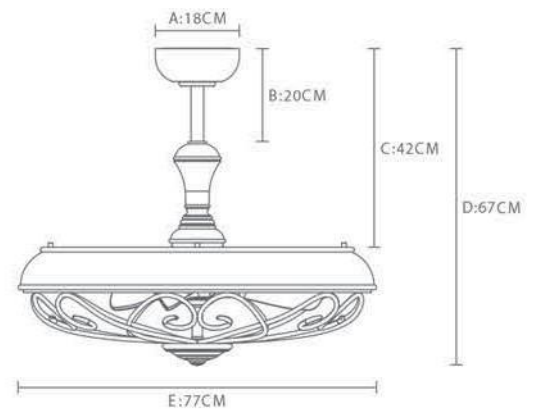

Motor : AC Motor

Light Kit : 24w LED

Control : Wall Control (Optional Remote Control)

Optional AC control

White SL

White NL

Cassandra NL # 4569

Body : Steel Plate
Blades : 52" Plywood Blades
Motor : AC Motor
Control : Pull Chain (Optional Wall/Remote Control)

Cassandra 3L # 6056

Body : Steel Plate
Blades : 52" Plywood Blades
Motor : AC Motor
Light Kit : E-27 x 3 (not included)
Control : Pull Chain (Optional Wall/Remote Control)

Carton Package							
Model	L (cm)	W (cm)	H (cm)	Cu Ft.	Cu M.	Nt Wt (kg)	Gs Wt (kg)
Cassandra NL	51.6	34.5	32	2.01	0.06	8.20	9.00
Cassandra 3L	59	35	30	2.19	0.06	9.00	10.00

Optional AC control

Audra #30495
(Driftwood+Iron Ore)

- Body :** Steel / Resin
- Blades :** 22" PP Blades
- Motor :** DC Motor
- Light Kit :** LED
- Control :** Remote Control Only

Carton Package						
L (cm)	W (cm)	H (cm)	Cu Ft.	Cu M.	Nt Wt (kg)	Gs Wt (kg)
85	85	45	11.48	0.33	16.70	22.80