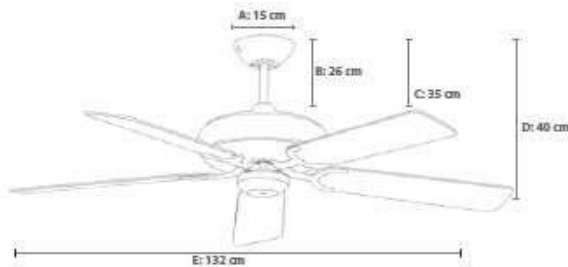

Bali NL # 4490

Body : Steel Plate

Blades : 52" Plywood Blades

Motor : AC Motor

Control : Pull Chain (Optional Wall/Remote Control)

Optional AC control

 **BALI**
(LED)

White LED